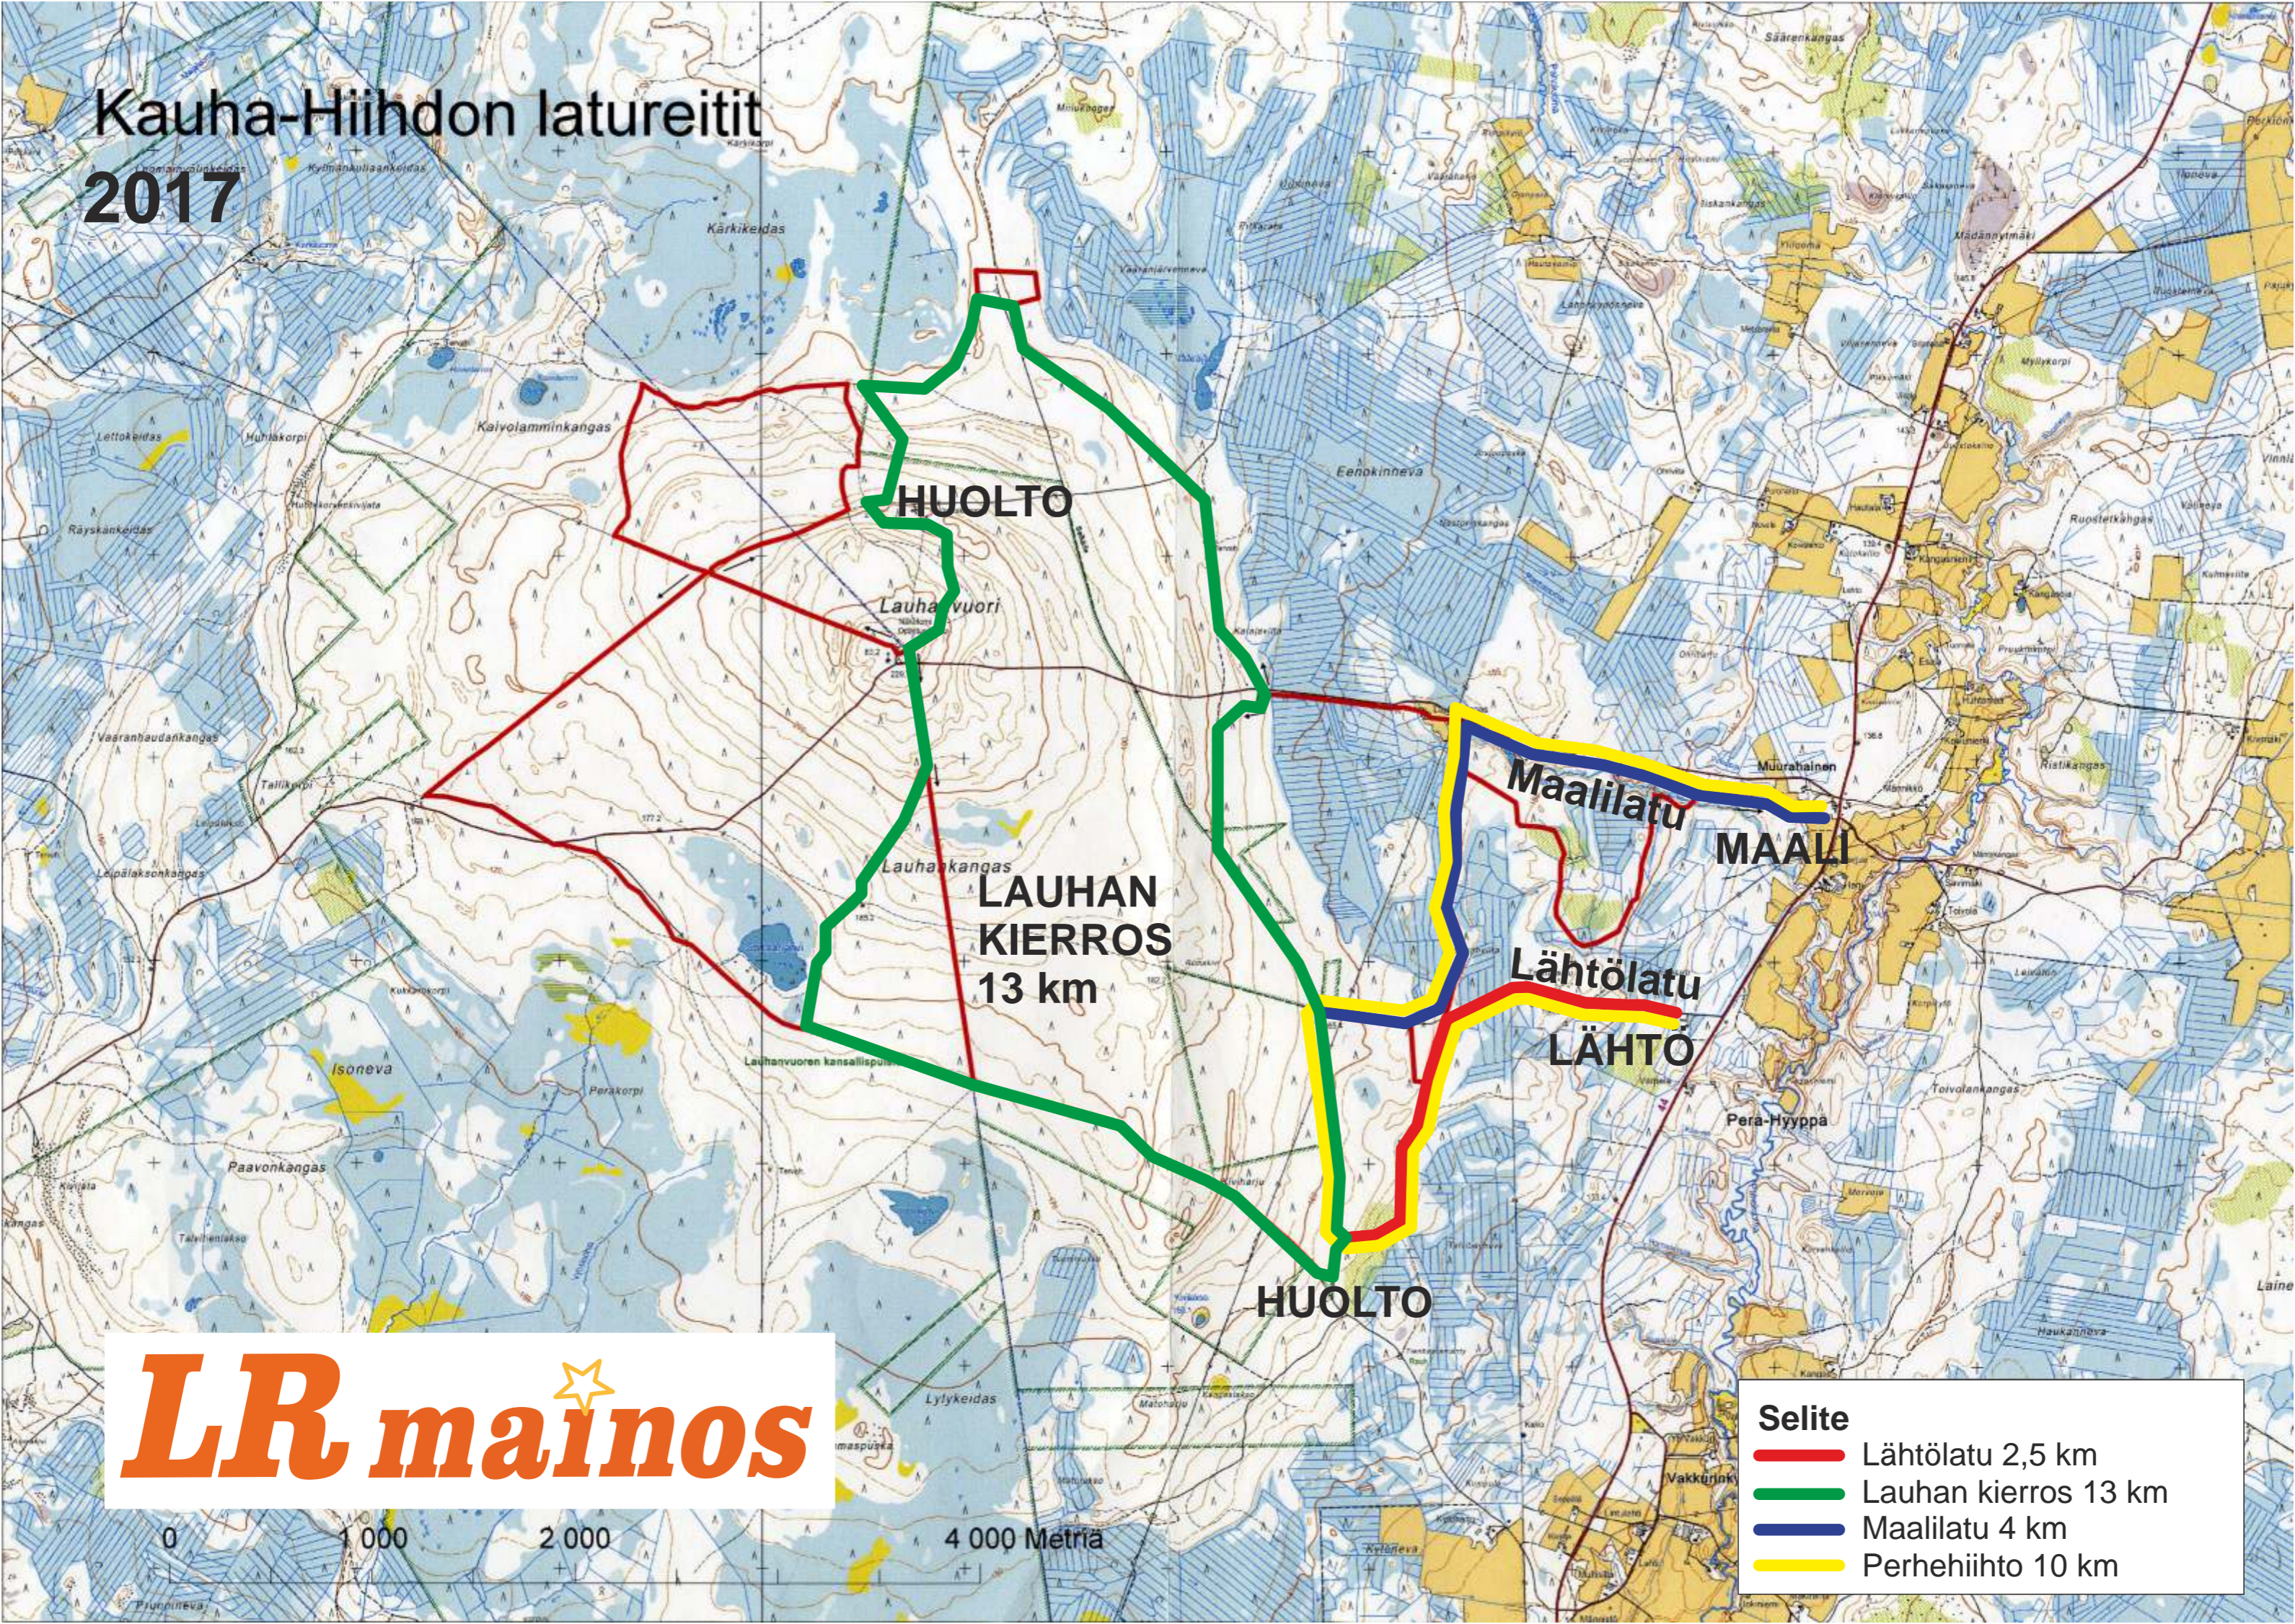

Kauha-Hiihdon latureitit 2017

HUOLTO

Lauhanvuori

**LAUHAN
KIERROS
13 km**

Maalilatu

MAALI

Lähtölatu

LÄHTÖ

HUOLTO

LR mainos

Selite	
	Lähtölatu 2,5 km
	Lauhan kierros 13 km
	Maalilatu 4 km
	Perhehiihto 10 km

0 1 000 2 000 4 000 Metriä